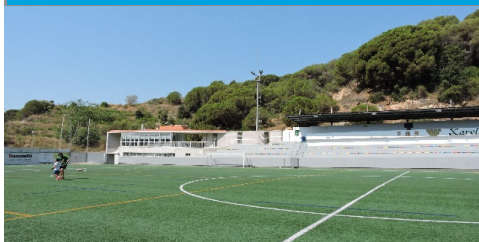

CAMP D'ESPORTS MUNICIPAL
Carretera BP-5002, s/n

DISSABTE 16 DE MARÇ

Horari	Entitat Local	Entitat Visitant	Categoria / Equip	Camp
9:00 h	C FUTBOL ALELLA	PREMIÀ DE DALT CD	S-7	FUTBOL 7
11:00 h	C FUTBOL ALELLA	VILASSAR DE DALT CE	S-10	FUTBOL 7
11:00 h	C FUTBOL ALELLA	CIRERA UD	S-9	FUTBOL 7
13:00 h	C FUTBOL ALELLA	SANTVICENTÍ CF	S-12	FUTBOL 7
13:00 h	C FUTBOL ALELLA	LLAVANERES	FEMENÍ	FUTBOL 7
15:00 h	C FUTBOL ALELLA	PREMIÀ DE DALT CD	INFANTIL	FUTBOL 11
17:00 h	C FUTBOL ALELLA	MOLINOS UD	CADET	FUTBOL 11

DIUMENGE 17 DE MARÇ

Horari	Entitat Local	Entitat Visitant	Categoria / Equip	Camp
9:00 h	MAFISA	SANTVICENTÍ	VETERANS	FUTBOL 11
17:30 h	AE ALELLA 2013	VALLIRANA CF	AMATEUR FEMENÍ	FUTBOL 7